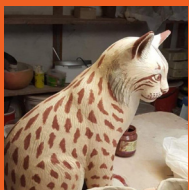

14. Resmo Krukmakeri
Krukmakeri
Resmo Krukmakeri i Resmo by
resmokrukmakeri.se

29. HandkraftOasen Annika Liepa
Skulptur & måleri
Hörnet vid Sandgatan/
Trädgårdsgatan
Borgholm