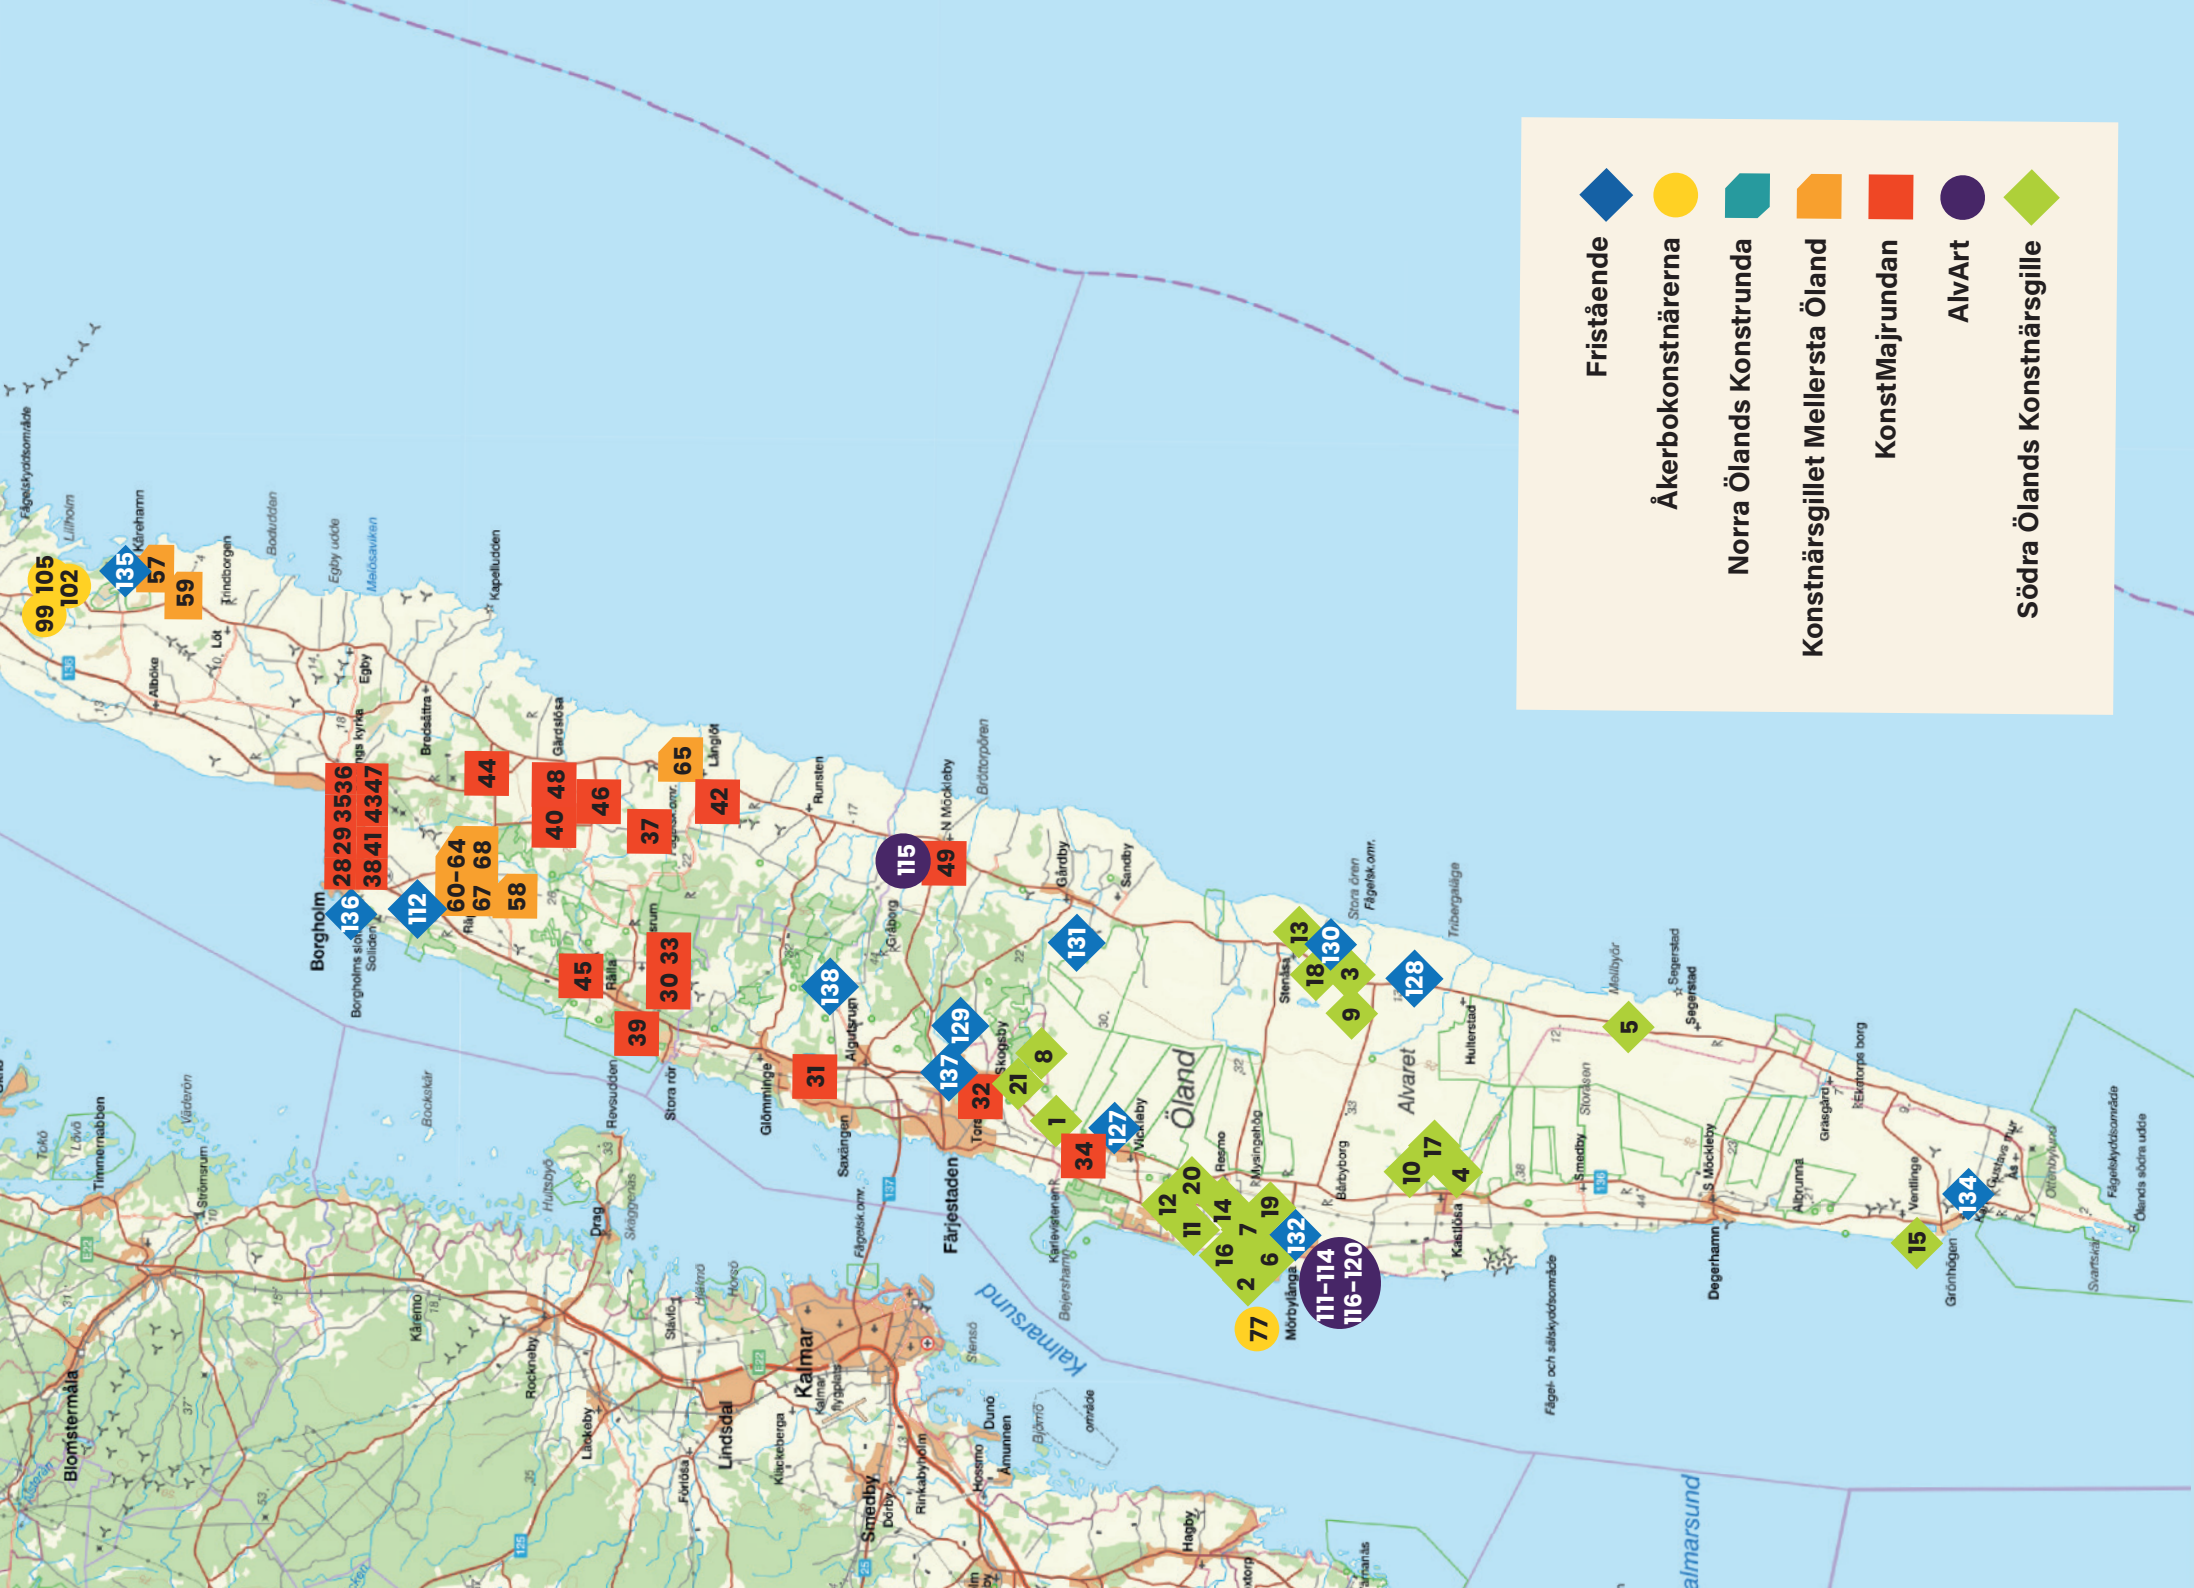

- Fristående
- Åkerbokkonstnärerna
- ▱ Norra Ölands Konststrunda
- ▱ Konstnärsgillet Mellersta Öland
- KonstMajrundan
- AlvArt
- Södra Ölands Konstnärsgille