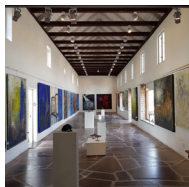

132. Karlheinz Sauer / Blå Kulan
Galleri & silversmedja
Köpmangatan 13
Mörbylånga
Insta: blakulangalleri

136. Galleri Stenhallen
Måleri, skulptur &
glaskonst
Storgatan 9
Borgholm
FB/IG: @galleristenhallen