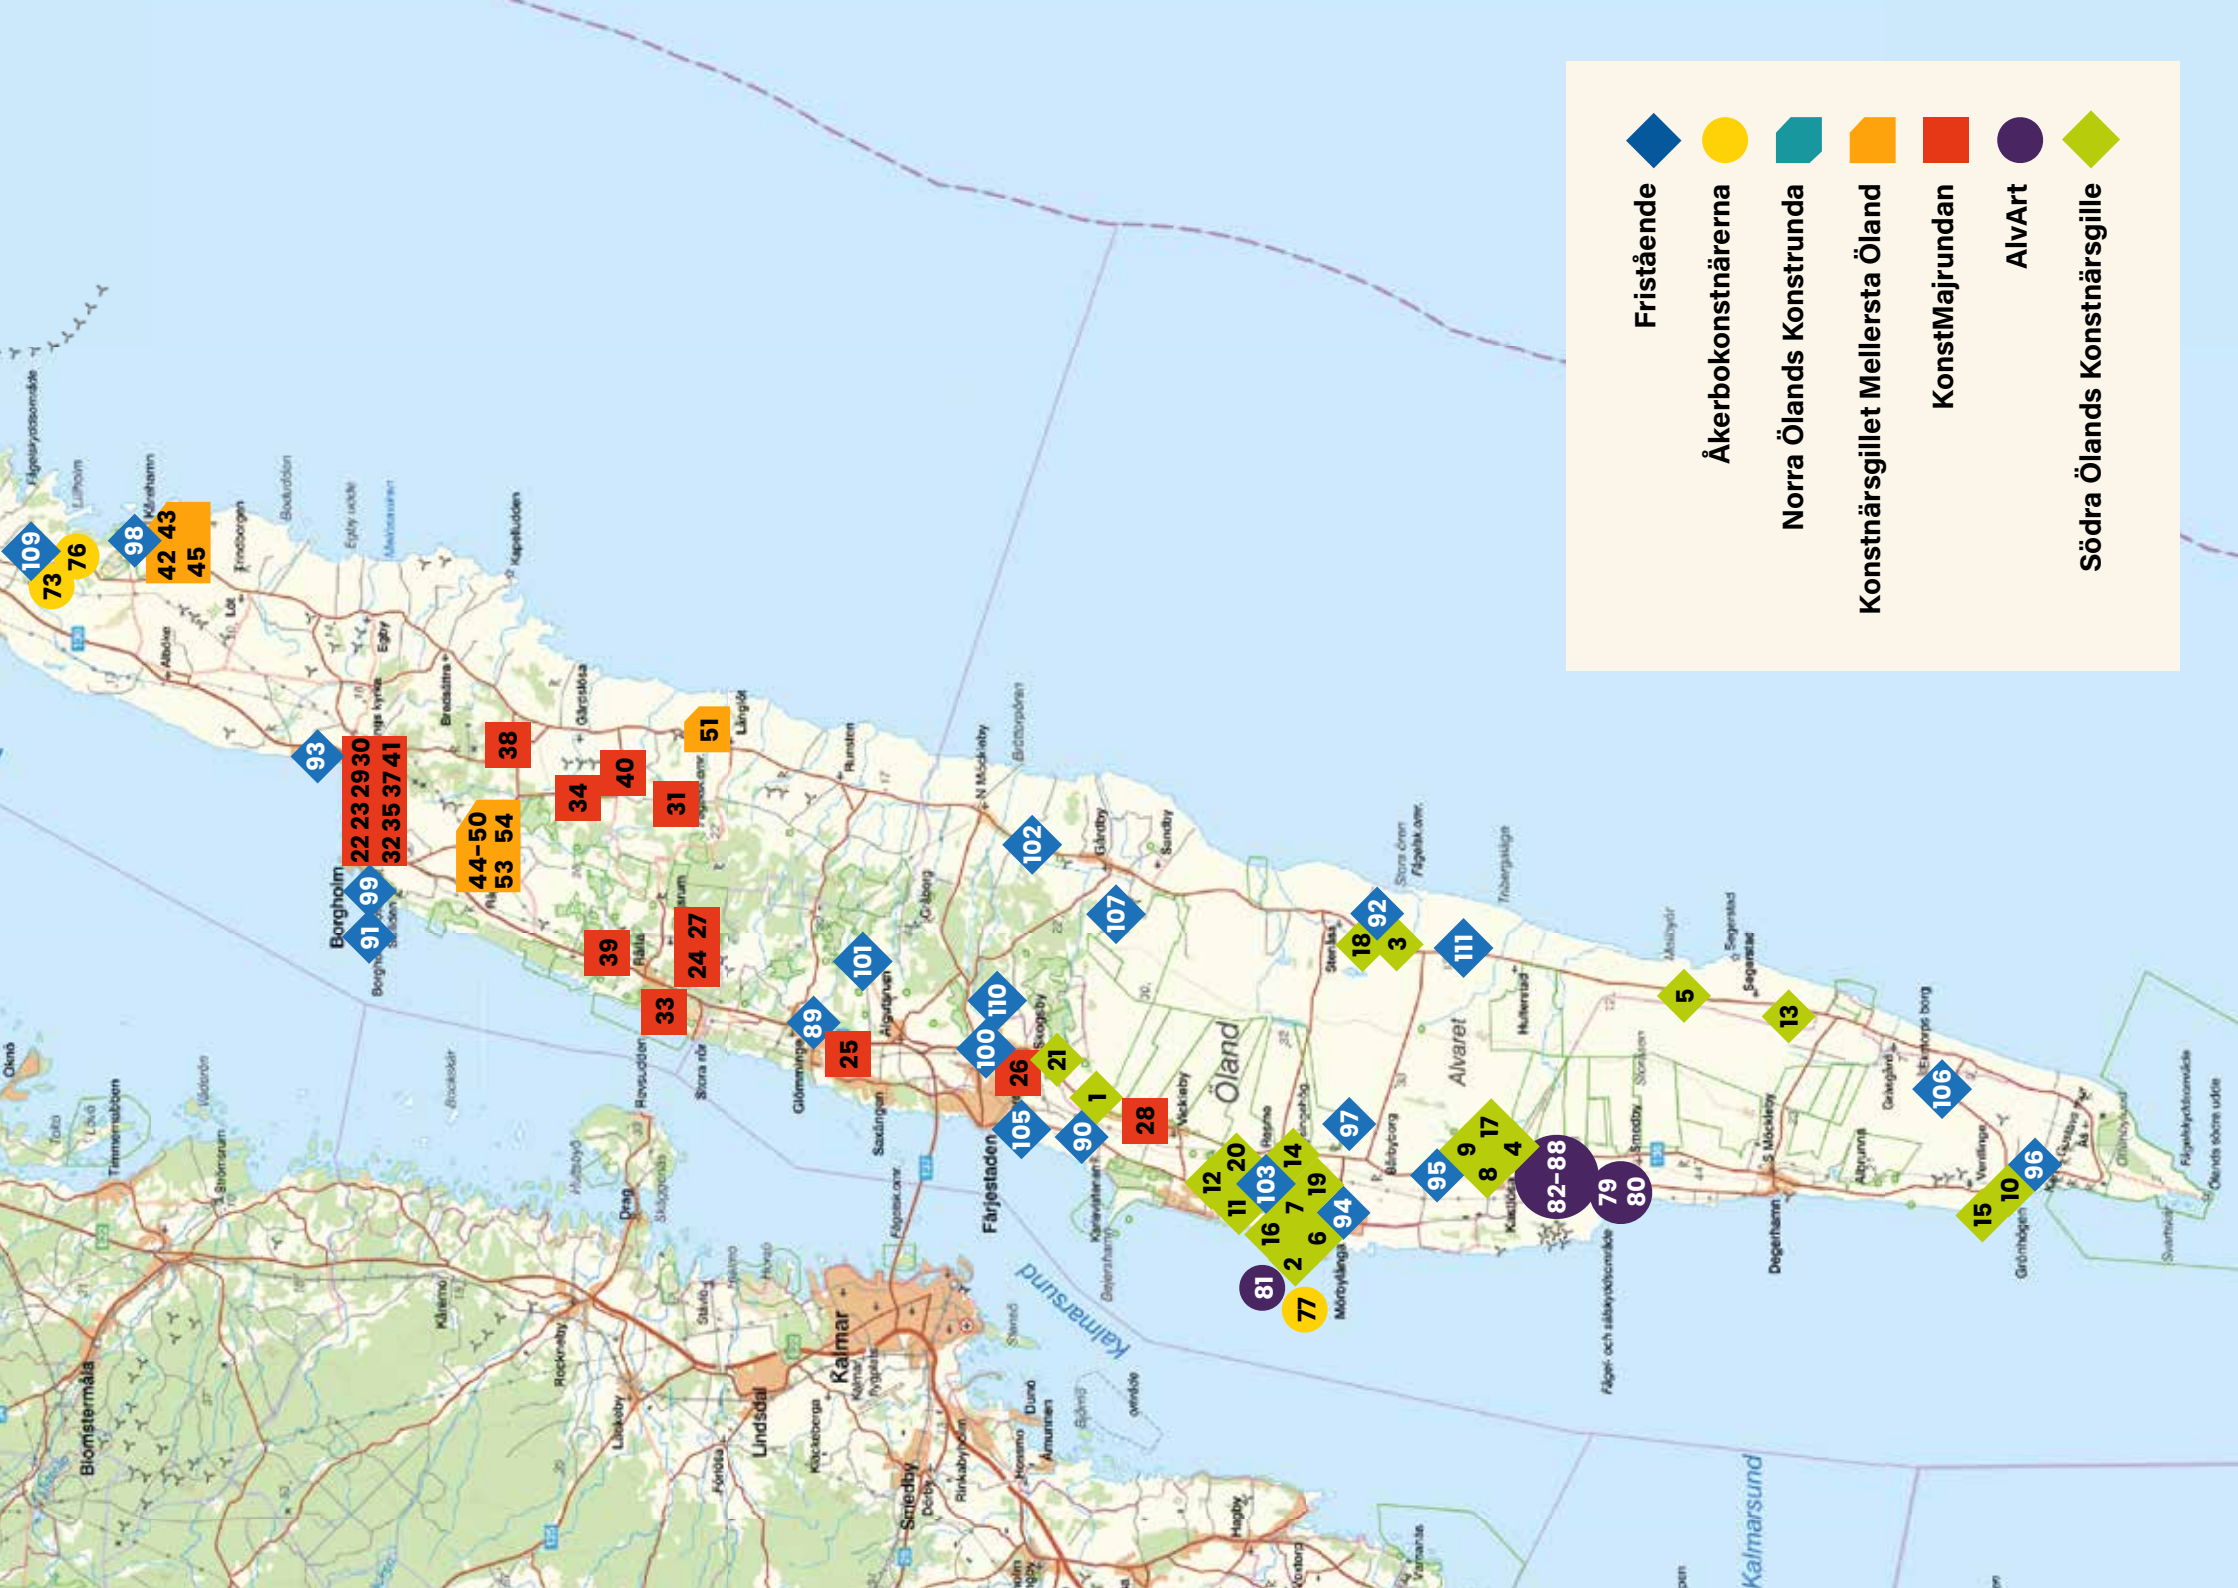

Fristående

Åkerbokskonstnärerna

Norra Ölands Konststrunda

Konstnärsgillet Mellersta Öland

KonstMajrundan

AlvArt

Södra Ölands Konstnärsgille

[oland.se](https://oland.se)