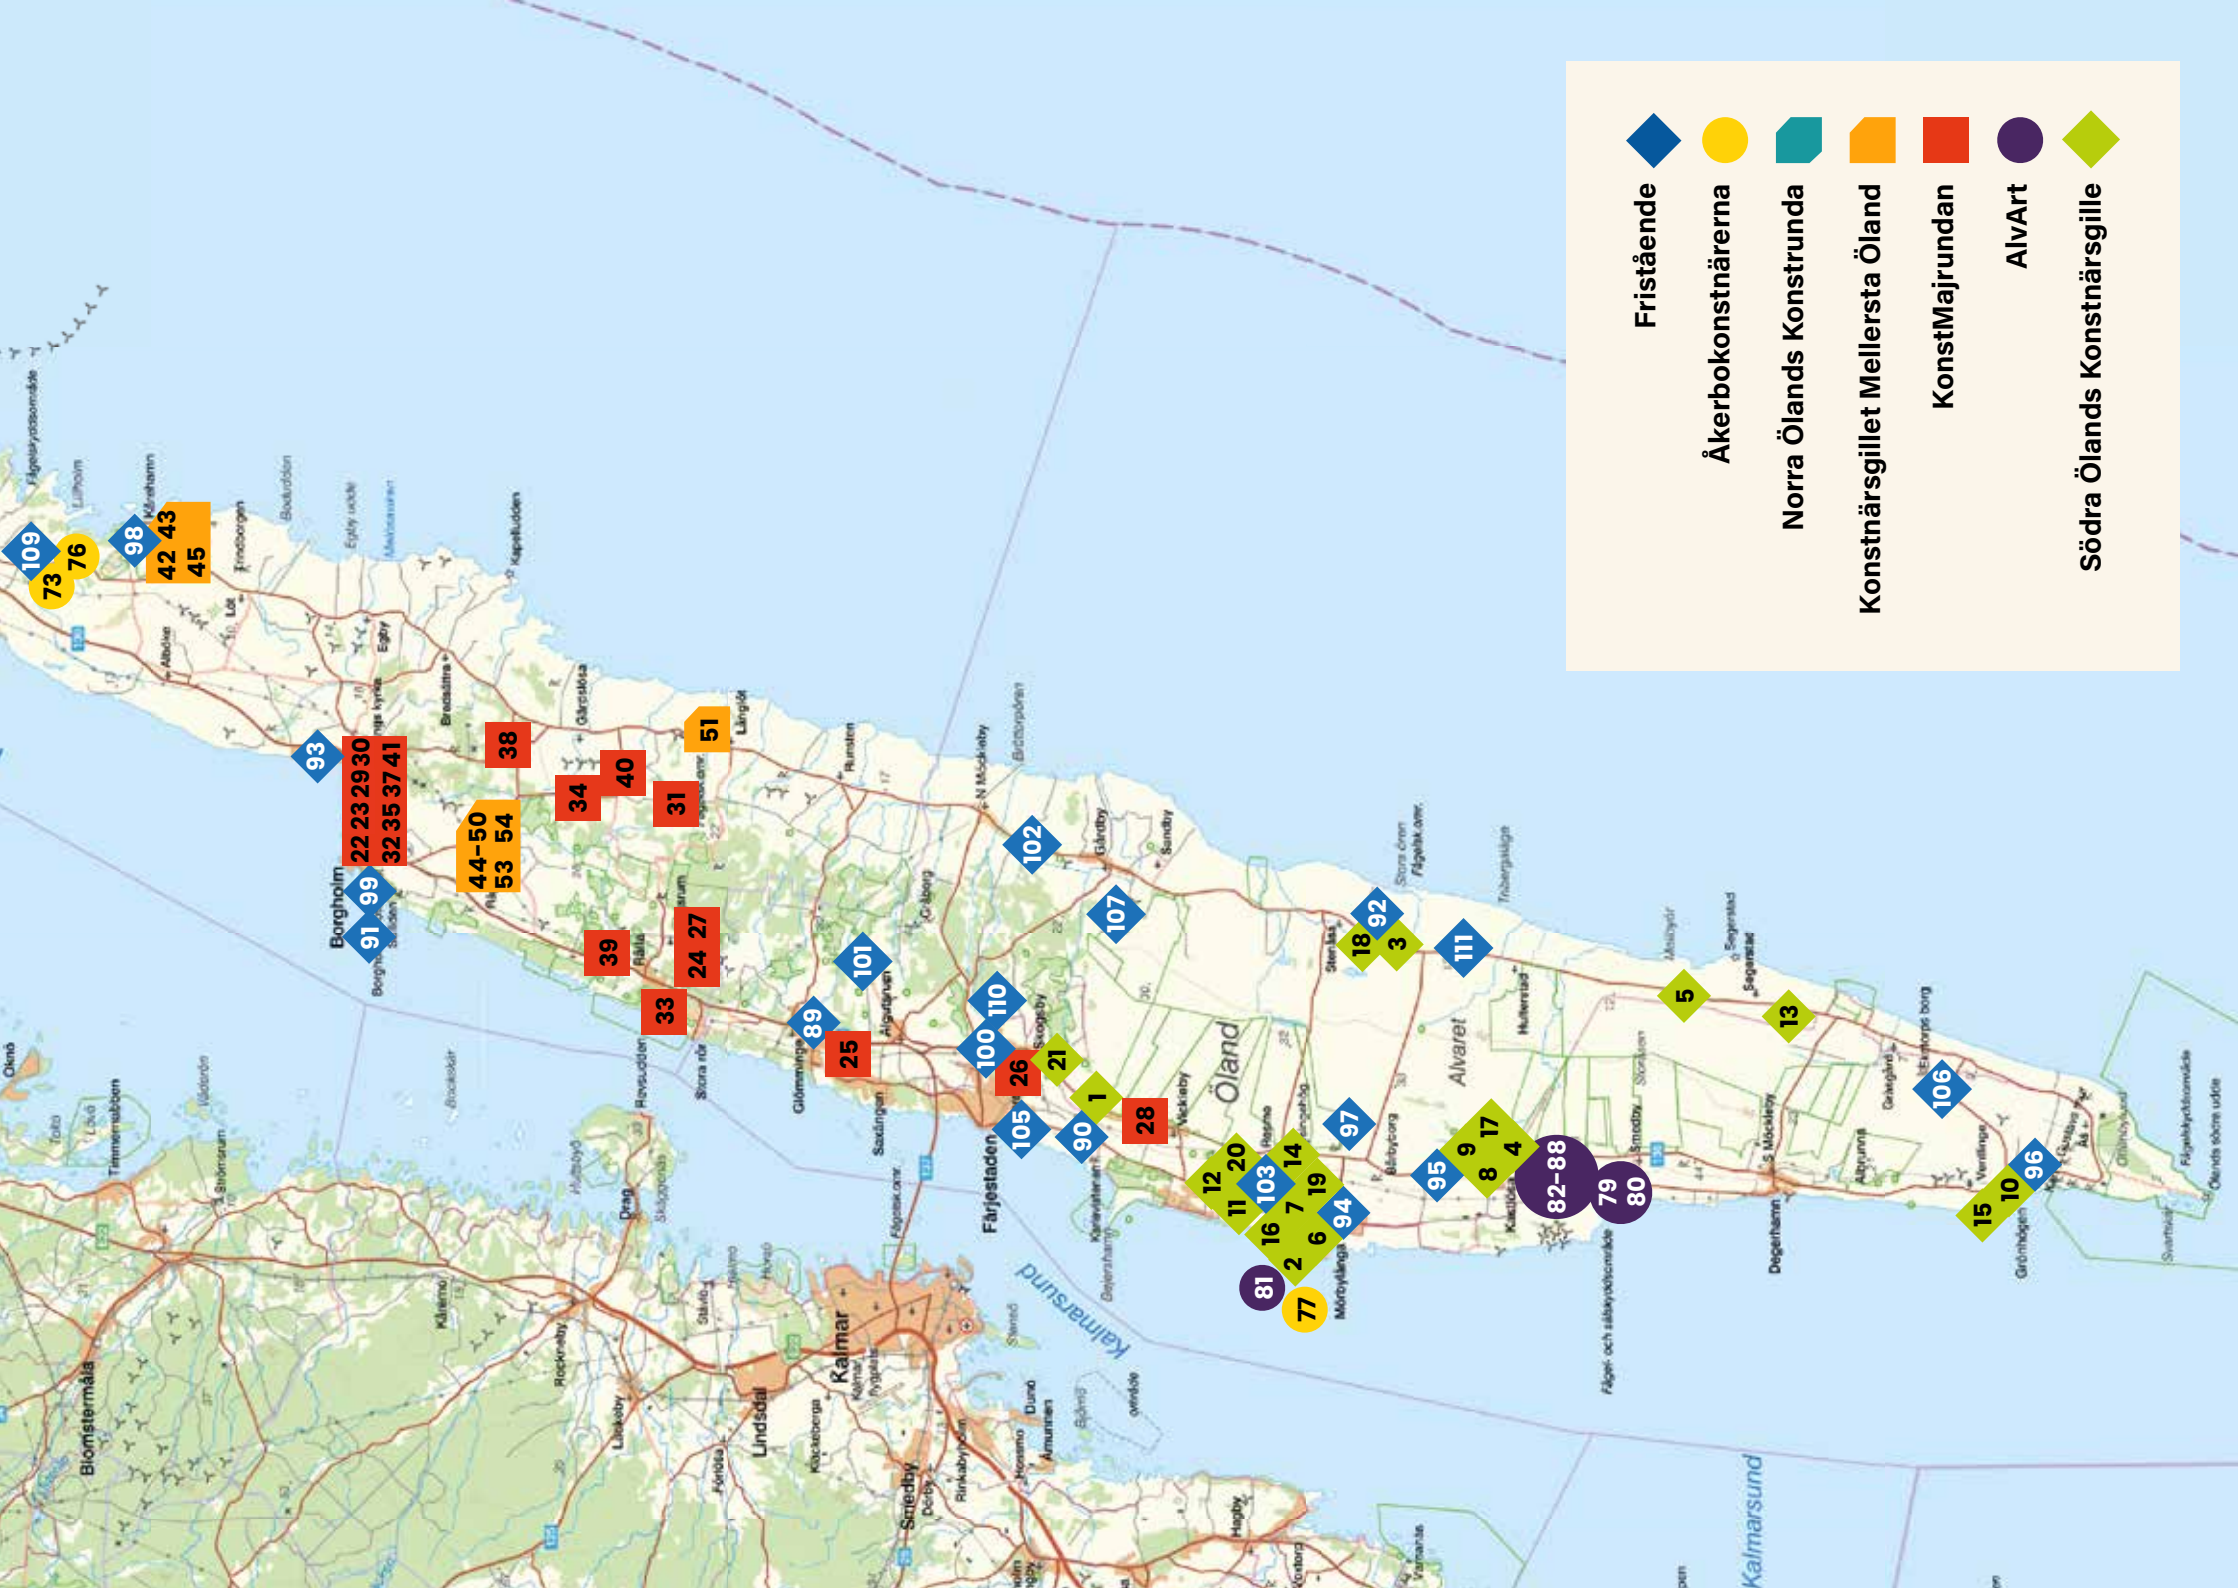

Fristående

Åkerbokskonstnärerna

Norra Ölands Konststrunda

Konstnärsgillet Mellersta Öland

KonstMajrundan

AlvArt

Södra Ölands Konstnärsgille